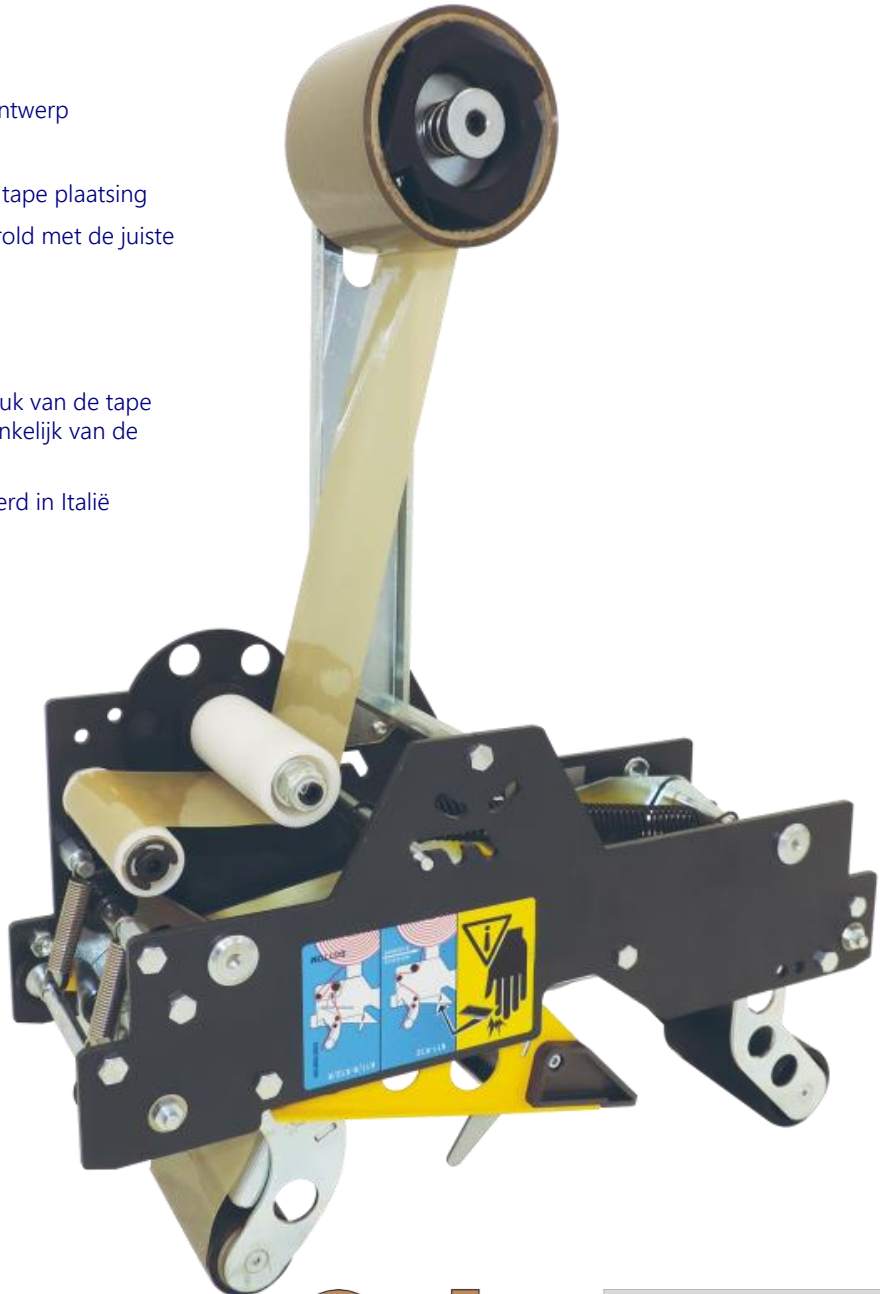

K-Serie Sluiters

De Siat K Sluiters zitten op iedere dozensluitmachine en zijn de beste in de wereld. Met deze sluiters kunt u tot 30 meter per minuut aan tape verwerken en dus een ongeëvenaarde productiesnelheid behalen. De sluiters zijn geschikt voor PVC, PP en Papieren tape met een breedte van 30mm tot 75mm. Ze zijn makkelijk te plaatsen, ergonomisch slim ontwikkeld en hebben weinig onderhoud nodig. Ze zijn ook leverbaar in RVS, speciaal voor werkomgevingen waar hygiëne van groot belang is.

BELANGRIJKSTE EIGENSCHAPPEN

- ✓ **Eenvoudig in gebruik** - ergonomisch ontwerp
- ✓ **Licht** – lichtste tape sluiters in de markt
- ✓ **Snelle wisseling van tape** – eenvoudige tape plaatsing
- ✓ **Juiste tape spanning** – tape wordt afgerold met de juiste spanning.
- ✓ **Eenvoudig in onderhoud**
- ✓ **Betrouwbaar**
- ✓ **Instelbare veer voor aandrukrol** – aandruk van de tape op de doos kan worden gewijzigd, afhankelijk van de kwaliteit van de doos.
- ✓ **CE gekeurd** - ontwikkeld en geproduceerd in Italië volgend de Europese veiligheidsregels.

OPTIES

- ✓ Fotocel die het einde van de tape of het breken van de tape detecteert. Met name voor de Siat Nastro machines met "Logic on Board"
- ✓ Aanpassing voor gebruik van versterkte (filament) tape.
- ✓ RVS uitvoering