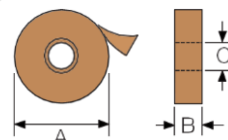

BELANGRIJKSTE EIGENSCHAPPEN

- ✓ **Eenvoudig in gebruik** - ergonomisch ontwerp
- ✓ **Licht** – lichtste tape sluiters in de markt
- ✓ **Snelle wisseling van tape** – eenvoudige tape plaatsing
- ✓ **Juiste tape spanning** – tape wordt afgerold met de juiste spanning.
- ✓ **Eenvoudig in onderhoud**
- ✓ **Betrouwbaar**
- ✓ **Instelbare veer voor aandrukrol** – aandruk van de tape op de doos kan worden gewijzigd, afhankelijk van de kwaliteit van de doos.
- ✓ **CE gekeurd** - ontwikkeld en geproduceerd in Italië volgend de Europese veiligheidsregels.

OPTIES

- ✓ Fotocel die het einde van de tape of het breken van de tape detecteert. Met name voor de Siat Nastro machines met "Logic on Board"
- ✓ Aanpassing voor gebruik van versterkte (filament) tape.
- ✓ RVS uitvoering

Tape Overlap L	
K11R / K12R	70 mm
K11R / K12R	50 mm
K11/30 + K12/30	30 mm

K11R / K12R	
A	Max. 410 mm
B	50 / 75 mm
C	76 mm

(wij behouden ons het recht voor specificaties te wijzigen)