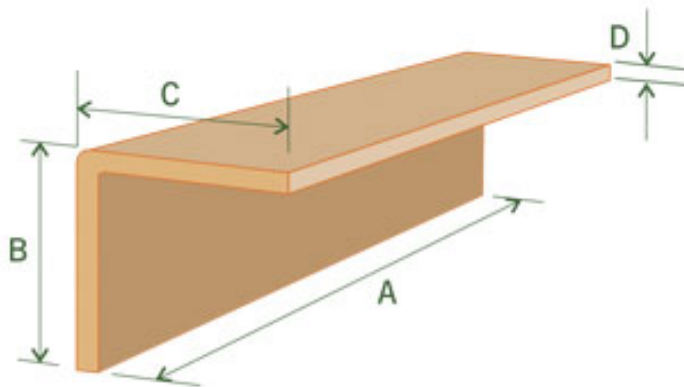

HOEKPROFIELEN

Hoekprofiel | Wit | Bruin | Bedrukt |

Afmeting bepalen Standaard Hoekprofiel
Symmetrische Zijden

Variaties:

U-PROFIEL
BESCHERMING HOEK EN RAND
EN IN ELKAAR TE SCHUIVEN
TOT EEN DOOS.

W-PROFIEL
RONDE BESCHERMING

VLAK PROFIEL

L-PROFIEL
A-SYMMETRISCHE ZIJDEN

HET IS MOGELIJK OM DE HOEKPROFIELEN TE VOORZIEN VAN EN ZELFKLEVENDE PLAKSTRIP